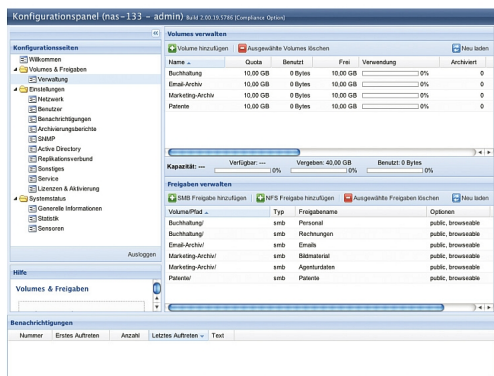

FAST Silent Cube Compliance Optie

Software-uitbreiding voor elektronische kwitantie en retentietijd

WaarderingNog niet gewaardeerd

Prijs

Prijs met korting3490,00 €

Verkoopprijs: 3490,00 €

Verkoopprijs zonder BTW: 3490,00 €

Bedrag BTW

[Stel een vraag over dit artikel](#)

Fabrikant[FAST LTA AG](#)

Beschrijving

Software-uitbreiding voor elektronische kwitantie en retentietijd.

De Silent Cube archiefsystemen van FAST LTA worden via Ethernet als NAS-eenheid aan de infrastructuur aangebonden en bieden **revisiezekere, 4-voudig redundante, energiezuinige WORM-opslag** voor lange-termijn-archivering. Door de **modulaire** opbouw kunnen de Silent Cube archieven zeer**flexibel** uitgebreid worden.

Een Silent Cube archief bestaat uit een HeadUnit en tot 127 storage modules waardoor archiefcapaciteiten van **1 TeraByte tot meerdere PetaByte** mogelijk zijn. De HeadUnit verzorgt de NAS-connectie met het netwerk en de verdeling van de archiefdata naar de aangesloten storage modules. De storage modules zijn voorzien van een **hardware WORM-controller** die ervoor zorgt dat geschreven gegevens niet meer verandert en zonder fysieke ingreep ook niet weer gewist kunnen worden. Elk Silent Cube storage module administreert de opgeslagen gegevens autark en voert zelfstandig een regelmatige controle van de datakwaliteit door (**digital audit**).

De belangrijkste kenmerken van de Silent Cubes zijn:

- trueWORM door hardware WORM
- viervoudig redundant door hoog efficiënt algoritme
- gebruik van drie verschillende harddisk merken om dataverlies door seriefouten voor 100% uit te sluiten