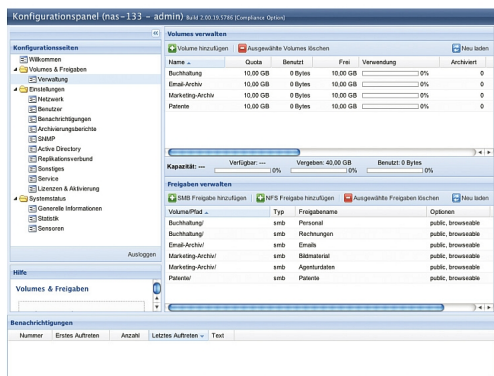

## FAST Silent Cube Compliance Optie

Software-uitbreiding voor elektronische kwitantie en retentietijd

WaarderingNog niet gewaardeerd

### Beschrijving

Software-uitbreiding voor elektronische kwitantie en retentietijd.

De Silent Cube archiefsystemen van FAST LTA worden via Ethernet als NAS-eenheid aan de infrastructuur aangebonden en bieden **revisiezekere, 4-voudig redundante, energiezuinige WORM-opslag** voor lange-termijn-archivering. Door de **modulaire** opbouw kunnen de Silent Cube archieven zeer**flexibel** uitgebreid worden.

Een Silent Cube archief bestaat uit een HeadUnit en tot 127 storage modules waardoor archiefcapaciteiten van **1 TeraByte tot meerdere PetaByte** mogelijk zijn. De HeadUnit verzorgt de NAS-connectie met het netwerk en de verdeling van de archiefdata naar de aangesloten storage modules. De storage modules zijn voorzien van een **hardware WORM-controller** die ervoor zorgt dat geschreven gegevens niet meer verandert en zonder fysieke ingreep ook niet weer gewist kunnen worden. Elk Silent Cube storage module administreert de opgeslagen gegevens autark en voert zelfstandig een regelmatige controle van de datakwaliteit door (**digital audit**).